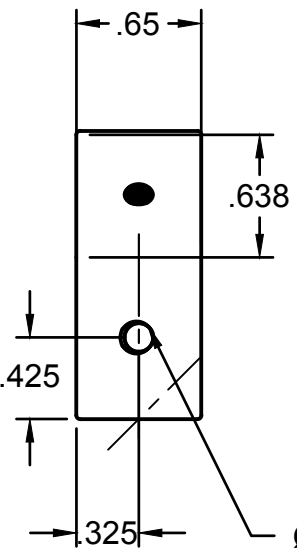

Ø.1345  $\nabla$  .354  
8-32 UNC - 2B

SECTION B-B  
SCALE 1:1

Ø.2015  $\nabla$  .4  
1/4-20 UNC - 1B

B

B

SECTION A-A  
SCALE 1:1

Ø.1505  $\nabla$  .375  
10-24 UNC - 2B

A

A

G 1/8-28 - A

G 1/8-28 - A

**MystBuster™ - Sprayer**

© Eclectic Builds