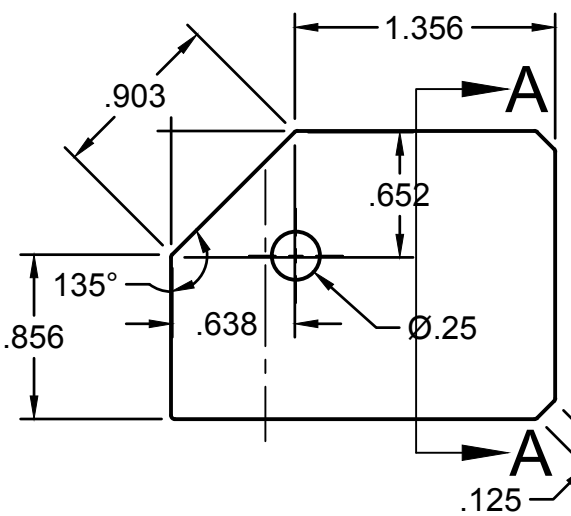

Ø.1345  $\nabla$  .354  
8-32 UNC - 2B

SECTION B-B  
SCALE 1:1

Ø.2015  $\nabla$  .4  
1/4-20 UNC - 1B

B

B

SECTION A-A  
SCALE 1:1

Ø.1505  $\nabla$  .375  
10-24 UNC - 2B

A

A

G 1/8-28 - A

G 1/8-28 - A

**MystBuster™ - Sprayer**

© Eclectic Builds