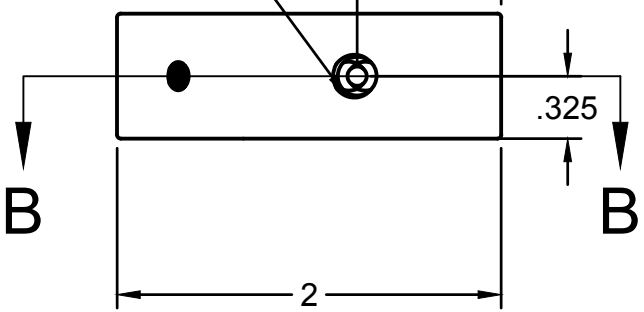

Ø.1345  $\nabla$  .354  
8-32 UNC - 2B

SECTION B-B  
SCALE 1:1

Ø.2015  $\nabla$  .4  
1/4-20 UNC - 1B

B

B

SECTION A-A  
SCALE 1:1

Ø.1505  $\nabla$  .375  
10-24 UNC - 2B

A

A

G 1/8-28 - A

G 1/8-28 - A

**MystBuster™ - Sprayer**

© Eclectic Builds