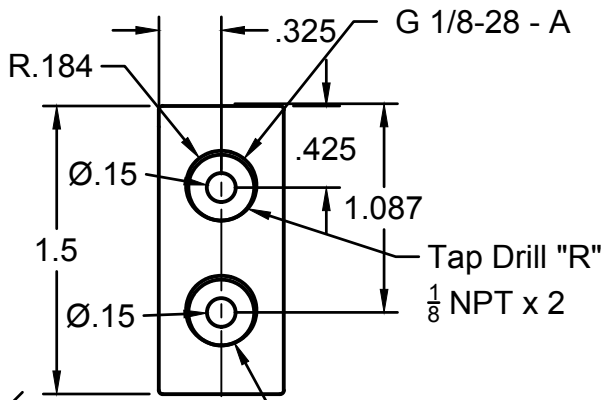

Ø.1345  $\nabla$  .354  
8-32 UNC - 2B

SECTION B-B  
SCALE 1:1

Ø.2015  $\nabla$  .4  
1/4-20 UNC - 1B

B

B

SECTION A-A  
SCALE 1:1

Ø.1505  $\nabla$  .375  
10-24 UNC - 2B

A

A

G 1/8-28 - A

G 1/8-28 - A

**MystBuster™ - Sprayer**

© Eclectic Builds