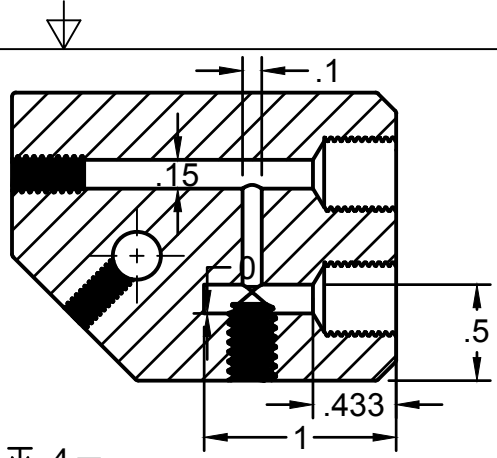

Ø.1345  $\nabla$  .354  
8-32 UNC - 2B

SECTION B-B  
SCALE 1:1

Ø.2015  $\nabla$  .4  
1/4-20 UNC - 1B

B

B

SECTION A-A  
SCALE 1:1

Ø.1505  $\nabla$  .375  
10-24 UNC - 2B

A

A

G 1/8-28 - A

G 1/8-28 - A

**MystBuster™ - Sprayer**

© Eclectic Builds